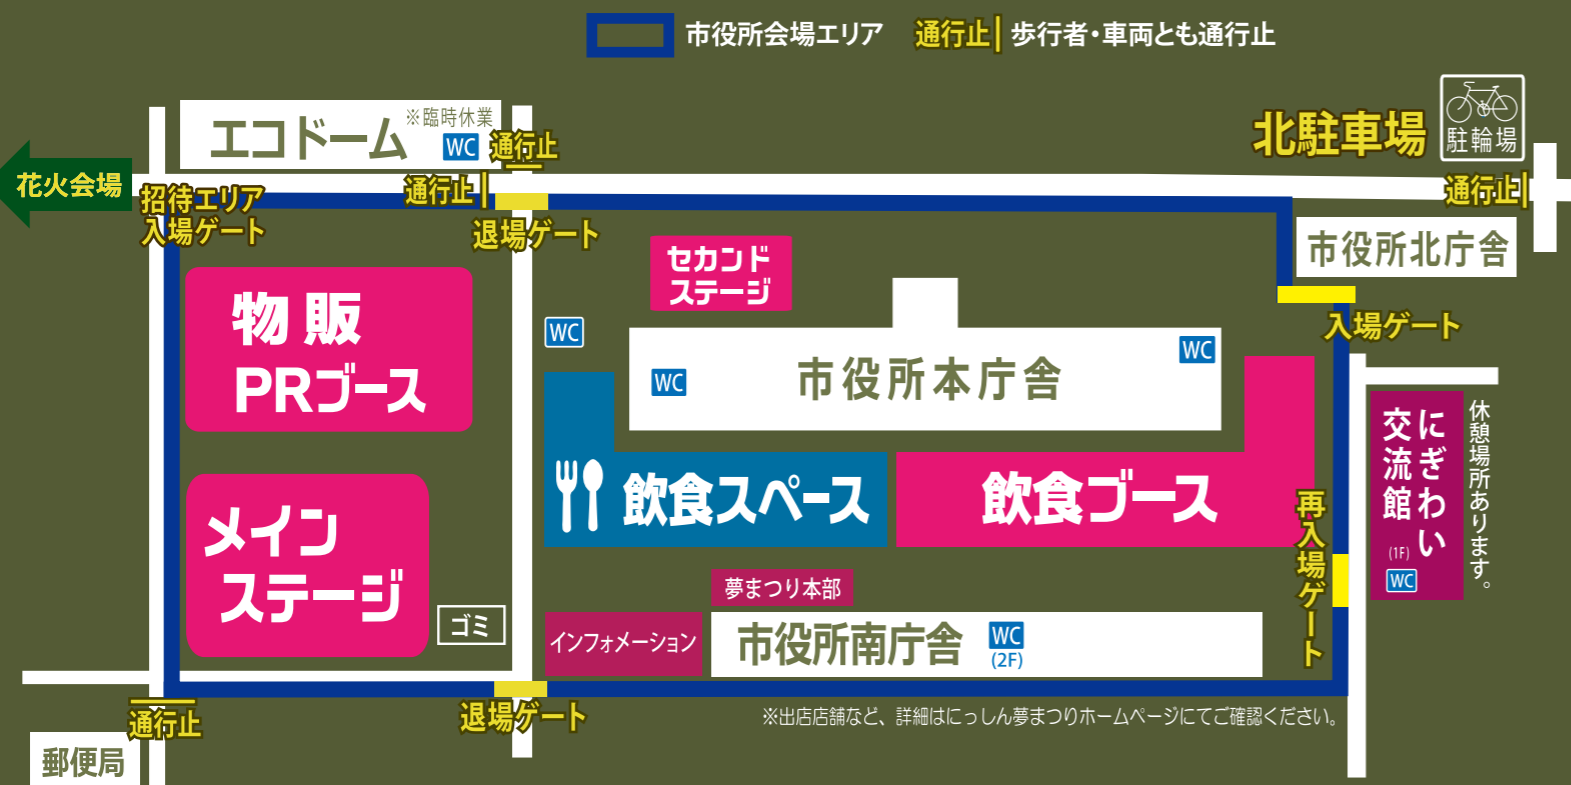

## 夢花火

花火招待エリアの入場は、当選ハガキが必要です。

19:00 開幕ワイドスターメイン  
『ONE STEP』  
 19:05 スターメイン  
『星彩』  
『明光』  
 19:15 ワイドスターメイン  
『PROGRESS』  
 19:20 スターメイン  
『煌星』  
『花宴』  
 19:25 閉幕ワイドスターメイン  
『ADVANCE』  
 19:30 終了

都合により変更になる場合があります。

にっしん夢まつりホームページ→

ご自宅でもお楽しみいただけるよう YouTube での配信も予定しています。

参加する皆さまが、安心して楽しむことができるよう、新型コロナウイルス感染症対策をしながらまつりを開催いたします。

会場での  
 密を避けるため、  
**入場制限**  
 (2,000名目途)  
 を行います。

<ご来場にあたって>

- 会場での密を避けるため、市外からの来場はお控えください。
- 花火の観覧は、会場から離れた場所で分散してお楽しみください。  
※会場には招待エリア(要事前申込)を除き、観覧スペースはございません。
- 市役所会場への入場は、指定ゲートで以下の手続きが必要となります。  
▶ 指定LINE登録または連絡先等の記入 ▶ 手指消毒

## 市役所会場入場のお願い

●にっしん夢まつりでは、新型コロナウイルス感染症感染対策として、クラスター等発生時迅速に来場者に連絡が行えるよう対策を行っております。

市役所会場入場の際、入場ゲートにて、LINE友達登録画面の提示または連絡先シートの提出が必要となります。予め登録または記入いただくと、スムーズに入場できますので、ご協力をお願いいたします。

LINE友達登録はこちらから→

↓ 切り取って、会場入口で係員にお渡しください。

## 交通規制図

- 8:30~21:00 車両通行止め
- 13:00~21:00 車両通行止め
- 9:00~21:00 立入禁止区域
- 18:00~21:00 車両通行止め