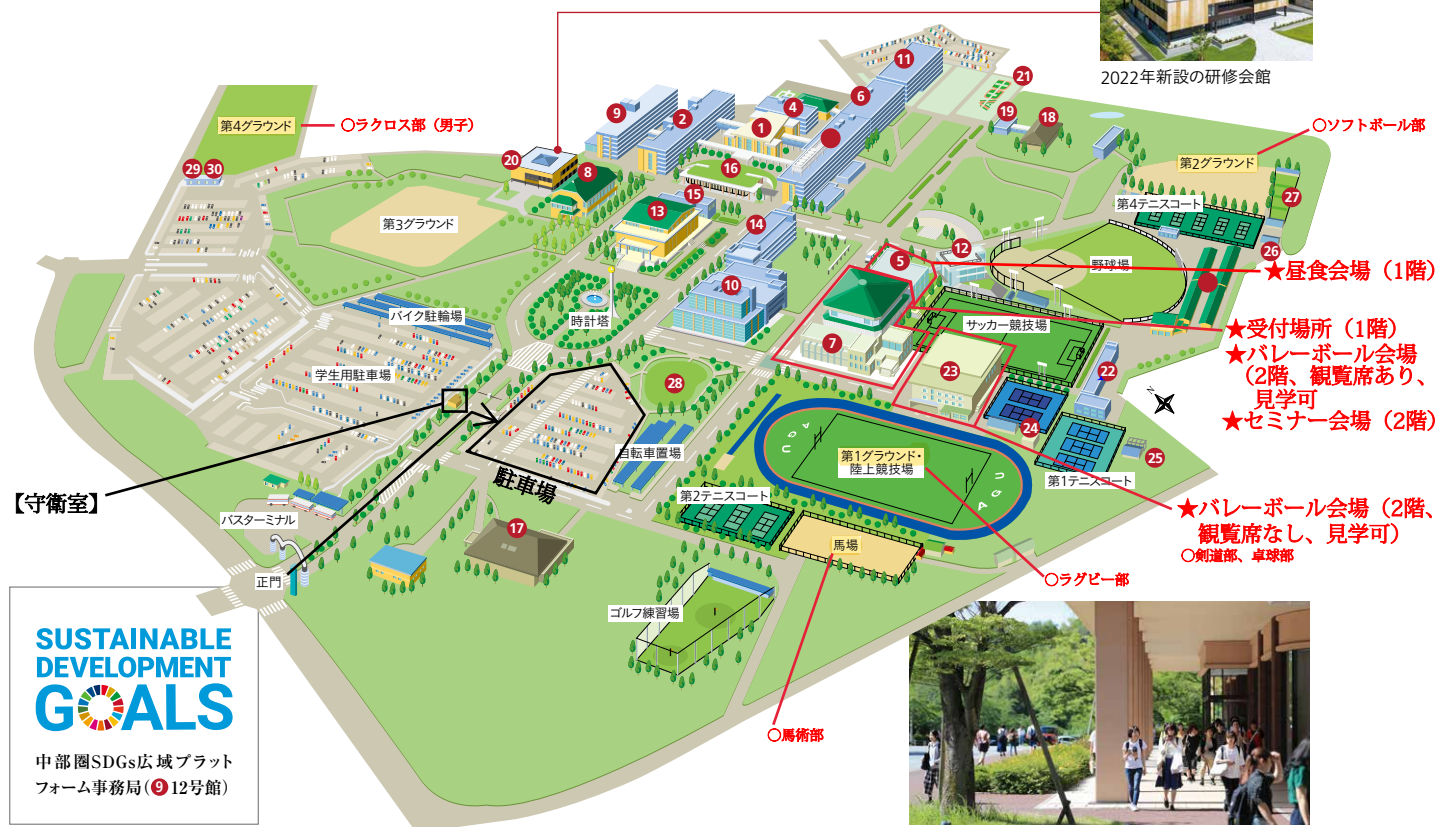

【Aichi Volleyball Camp 2024 開催要領】

1 日 時

2024年1月27日（土） 9時～17時

2 会 場

愛知学院大学 日進キャンパス スポーツセンター及びアスレティックトレーニングセンター

3 受付場所

スポーツセンター1階（受付：8時30分～）

※受付時にお弁当の引換券をお渡しいたします

4 スケジュール

（中学生）

時間	内容	会場
9:30～9:45	開会式 ・開会の挨拶 ・元Vリーガー選手紹介 ・競技上の注意	スポーツセンター2階
10:00～12:00	元Vリーガー選手による練習指導 ・男子選手：神谷雄飛氏 ・女子選手：小田桃香氏	スポーツセンター2階 アスレティックトレーニングセンター2階
12:10～13:10	昼食	けやきテラス1階
13:20～16:30	試合（男女混合編成による）	スポーツセンター2階 アスレティックトレーニングセンター2階
16:30～16:45	片付け	
16:45～17:00	閉会式 ・講評 ・閉会の挨拶	スポーツセンター2階

7 保険について

- ・個人で任意保険に加入することを推奨します

8 当日の連絡先

愛知学院大学 社会連携センター 【080-1585-4977】

- ・やむを得ず、欠席される場合は、当日10時までにその旨をご連絡ください

9 会場図

日進キャンパス

[設置学部] 文学部/心理学部/健康科学部/総合政策学部/薬学部(1年次)

広大な敷地に、学修・スポーツ施設も充実! 活気溢れるメインキャンパス。

学園都市である日進市に位置し、敷地面積は東京ドーム11個分に相当する約50万㎡。スポーツ施設も充実し、学生の活気に満ちています。

2022年新設の研修会館

SUSTAINABLE DEVELOPMENT GOALS

中部圏SDGs広域プラットフォーム事務局 (9 12号館)

- | | | | |
|--|---|---|--|
| <ul style="list-style-type: none"> ① 1号館
・情報推進部 ② 2号館 ③ 3号館
・エクステンションセンター
・文学部博物館
・丸善書店
・オクムラ写真館
・心理臨床センター ④ 4号館 | <ul style="list-style-type: none"> ⑤ けやきテラス (第1食堂)
・スガキヤ
・S&Bカレーバー
・ダイニングフロア
・多目的ホール ⑥ 9号館
・情報処理教育センター ⑦ AGUスポーツセンター (第2体育館) ⑧ 第3食堂
・学生ホール ⑨ 12号館 ⑩ 図書館情報センター | <ul style="list-style-type: none"> ⑪ 14号館 ⑫ さくらテラス
・Cafe Box
・ヤマザキYショップ
・成文堂書店 ⑬ 100周年記念講堂 ⑭ 本部棟
・キャリアセンター
・English Lounge
・社会連携センター
・国際交流センター
・入試センター ⑮ 健康管理棟
・保健センター
・学生相談センター ⑯ 教学センター
・教務課
・学生課 ⑰ 学院会館 ⑱ 坐禅堂 ⑲ 禅研究所 ⑳ 研修会館 ㉑ 薬用植物園 | <ul style="list-style-type: none"> ㉒ クラブハウス ㉓ アスレチックトレーニングセンター (第1体育館) ㉔ 相撲場 ㉕ 射撃場 ㉖ 弓道場 ㉗アーチェリー場 ㉘ ローラーホッケー場 ㉙ 航空部格納庫 ㉚ 自動車部車庫 |
|--|---|---|--|