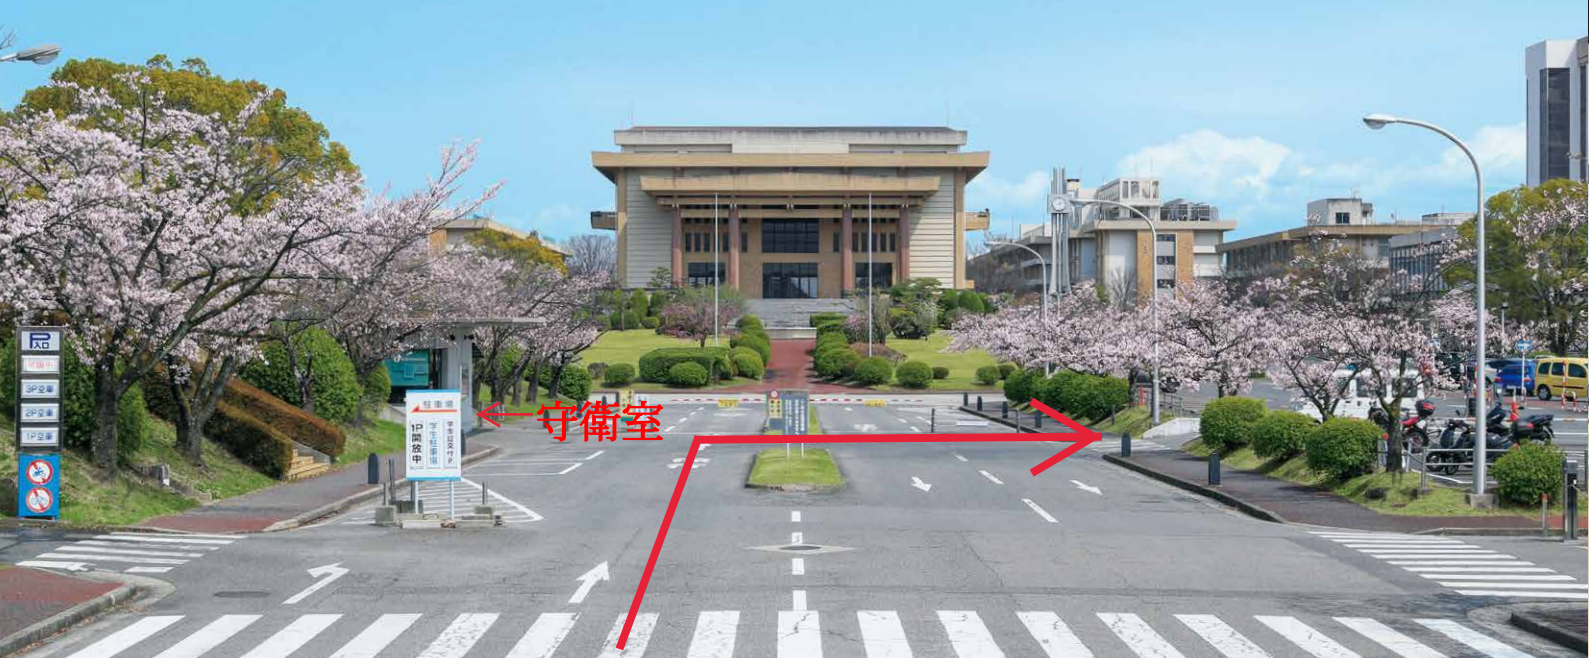

6 留意事項

- ・当日、体調不良がある場合はご参加をお控えください
- ・当日は運動ができる服装でご来場ください
- ・駐車場は、正門から入って、守衛室前を右に曲がった教職員駐車場にお駐めください。
- ・ご見学される場合、防寒対策をしていただくことをお勧めします。
- ・履き物および靴箱のご用意はございませんので、室内シューズやスリッパ、シューズ袋をご持参ください。
- ・保護者の方の弁当はございませんので、各自でご用意ください (学内の食堂は休業しております)
- ・観覧席はスポーツセンター2階のみ設置されております (アスレティックトレーニングセンター2階は観覧席が設置されておきませんが、観覧いただけます)
- ・事故・盗難等については一切責任を負えませんので、貴重品の管理には十分ご注意ください
- ・プログラム時に撮影しました写真は、大学HPやシャチ活サイト等に掲載させていただく場合がございますので、ご了承ください
- ・プログラムは予告なく変更になる場合がございますので、ご了承ください。
- ・当日は歯科医師国家試験や各種イベントが開催されておりますので、時間に余裕をもってお越しください
- ・後日、申込の際に記載いただいたメールアドレスにアンケートをお送りいたしますので、ご回答にご協力をお願いいたします。

7 保険について

- ・個人で任意保険に加入することを推奨します

8 当日の連絡先

愛知学院大学 社会連携センター 【080-1585-4977】

- ・やむを得ず、欠席される場合は、当日10時までにその旨をご連絡ください

9 会場図

日進キャンパス

[設置学部] 文学部/心理学部/健康科学部/総合政策学部/薬学部(1年次)